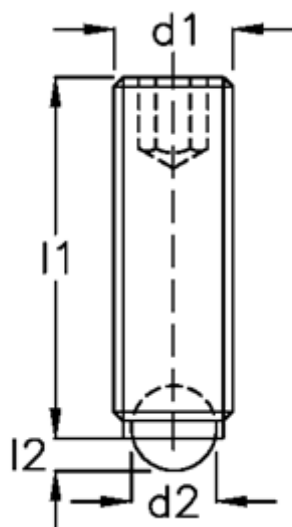

Varenummer: 20906745
Beskrivelse: E+G Kuglespændeskruer
GN 605-M16-20-AN

Mål

d1	= M16
d2	= 12.0
Indvendig sekskant	= 8.0
l1	= 20
l2	= 4.0